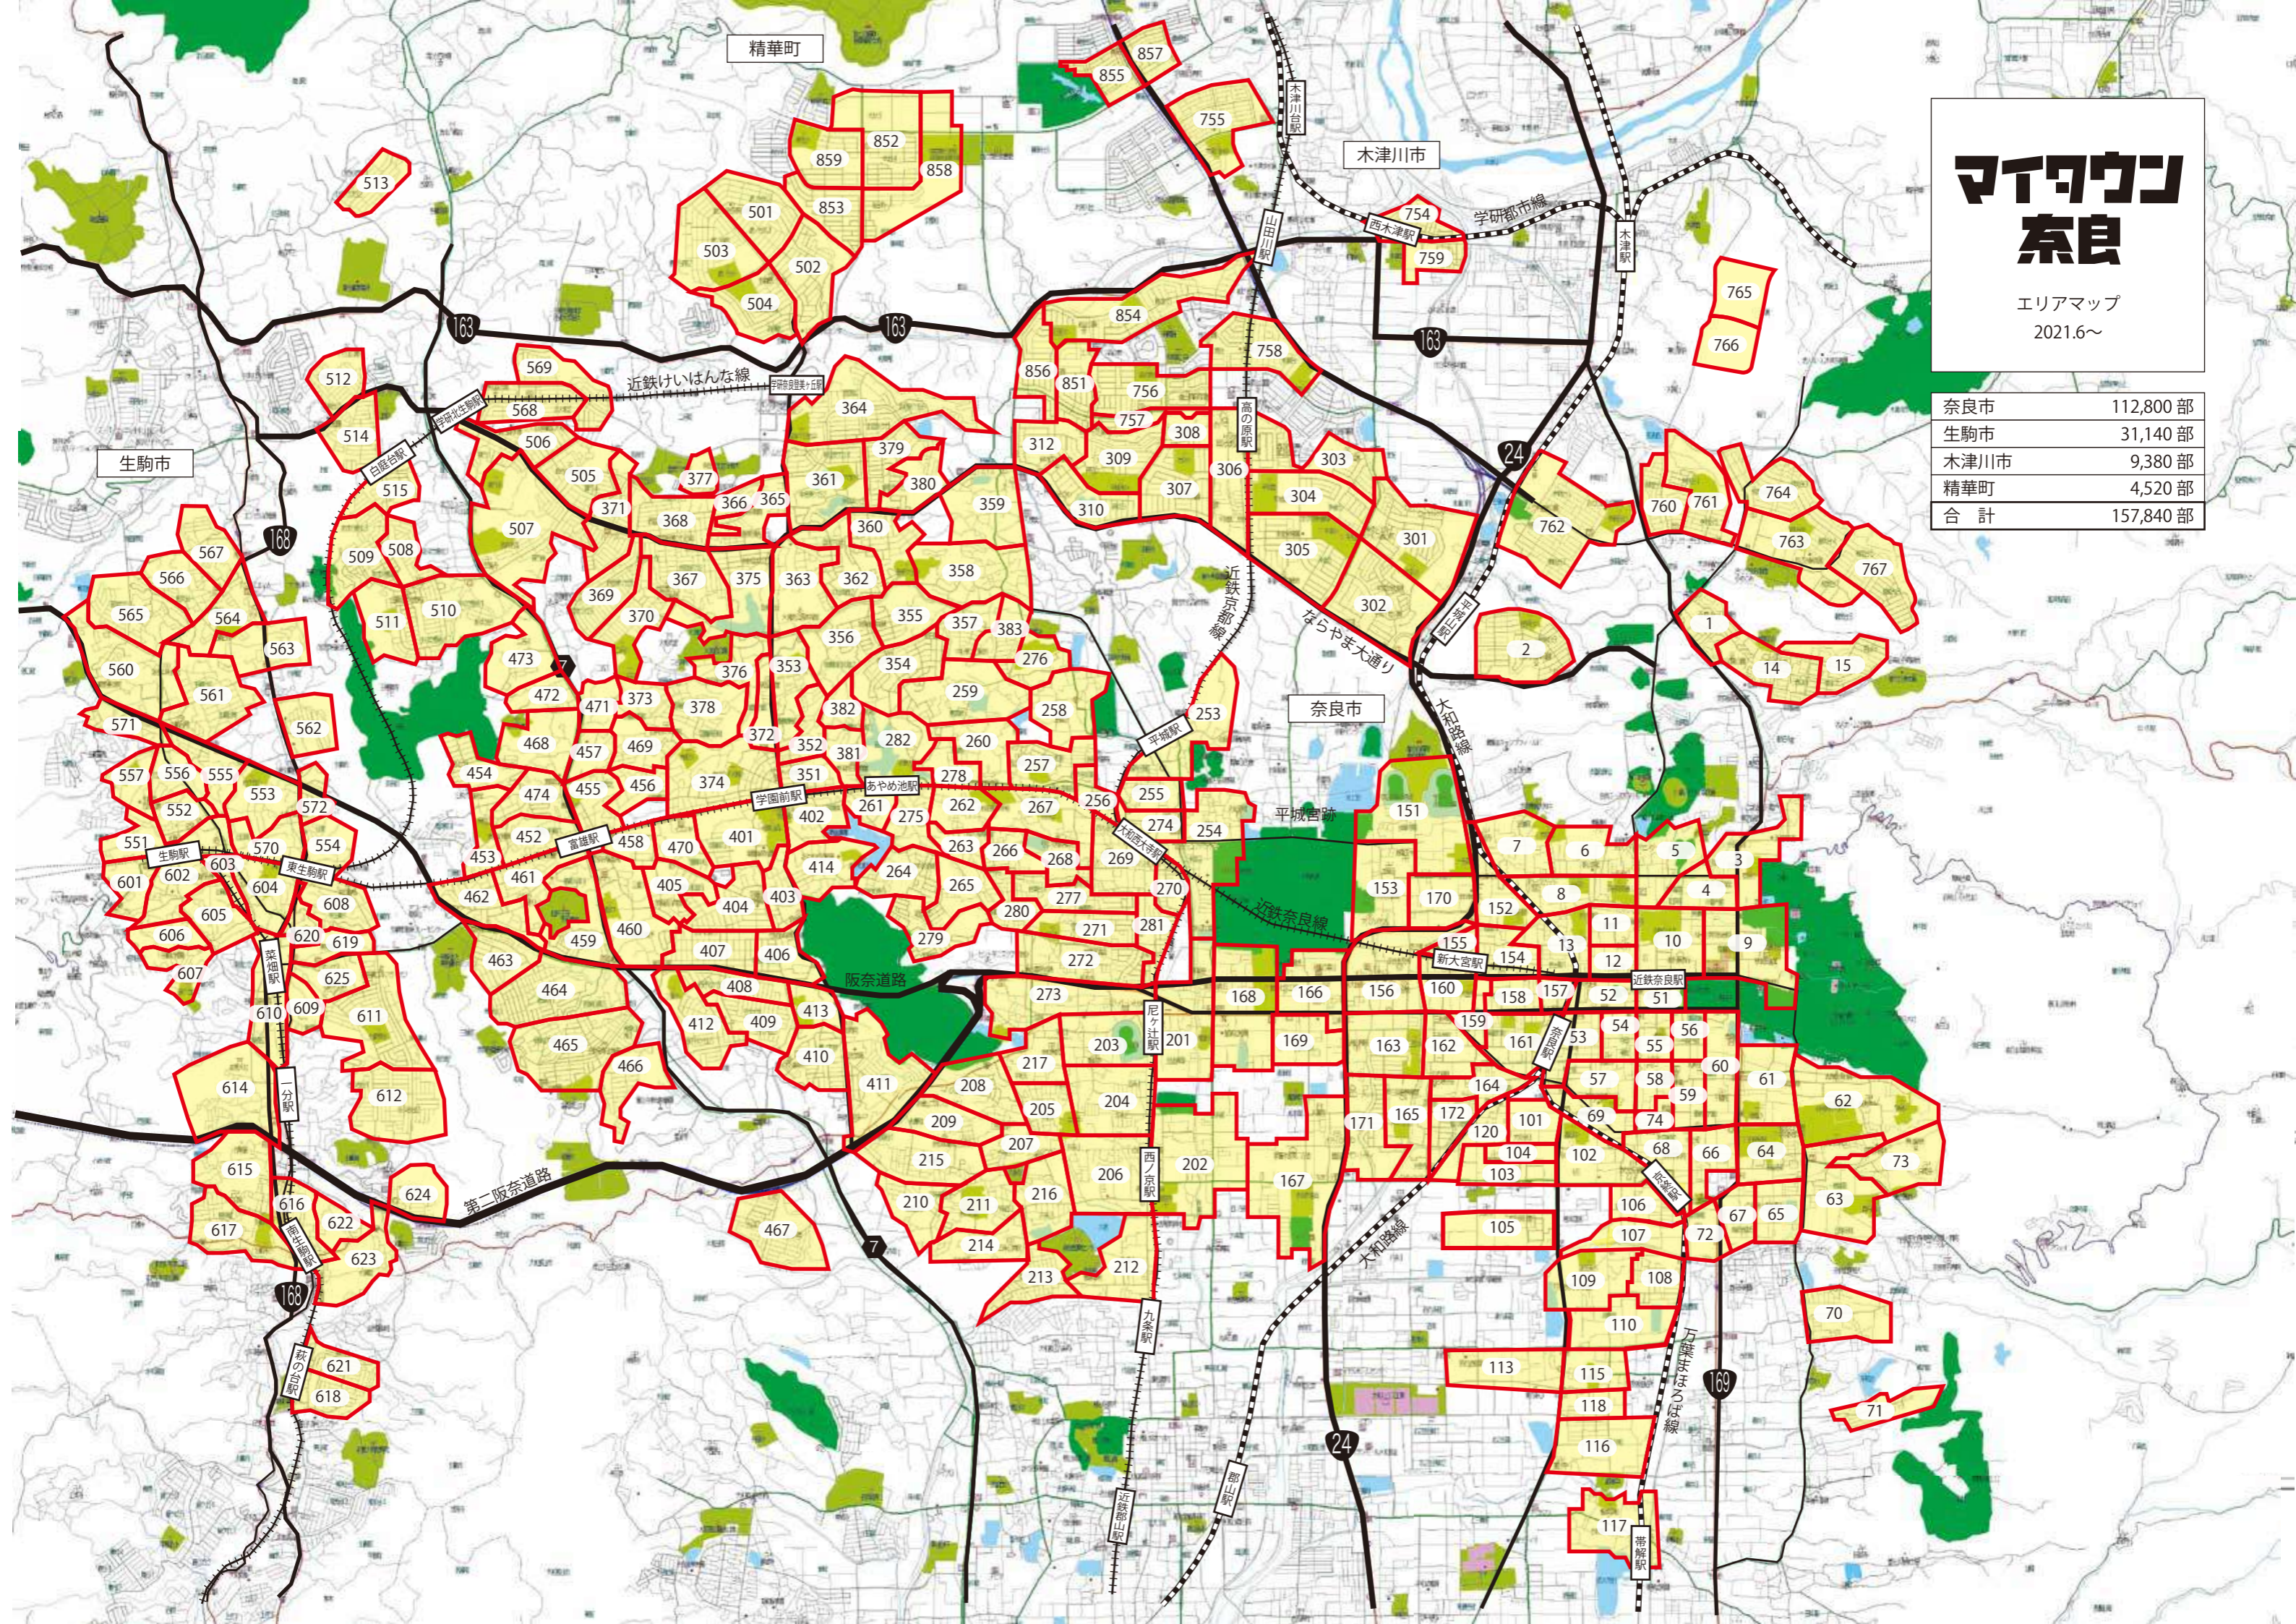

# マイタウン 奈良

エリアマップ  
2021.6~

奈良市	112,800部
生駒市	31,140部
木津川市	9,380部
精華町	4,520部
合計	157,840部

生駒市

精華町

木津川市

奈良市

第二阪奈道路

阪奈道路

学研都市線

近鉄京都線

近鉄奈良線

大和路線

万葉丹波子好線

近鉄けいはんな線

白鹿台駅

大和宮跡

新大宮駅

近鉄奈良駅

阪奈線

帯解駅

宇野山生駒駅

宇野山生駒駅

宇野山生駒駅

24

24

24

24

24

163

163

163